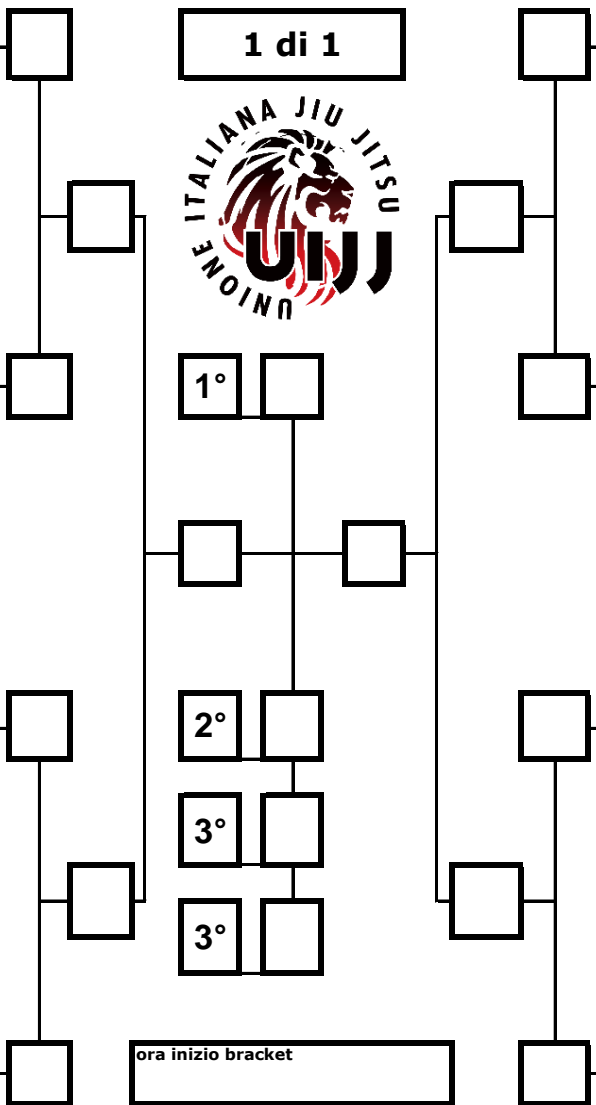

FBM2-LEGGERO

	calls	1	2	3	dq	doc	peso
9							
10							
11							
12							
13							
14							
15							
16							

nome coordinatore

**SARDINIAN
OPEN 2021**

Femmina

Azzura

Adult-

LEGGERO