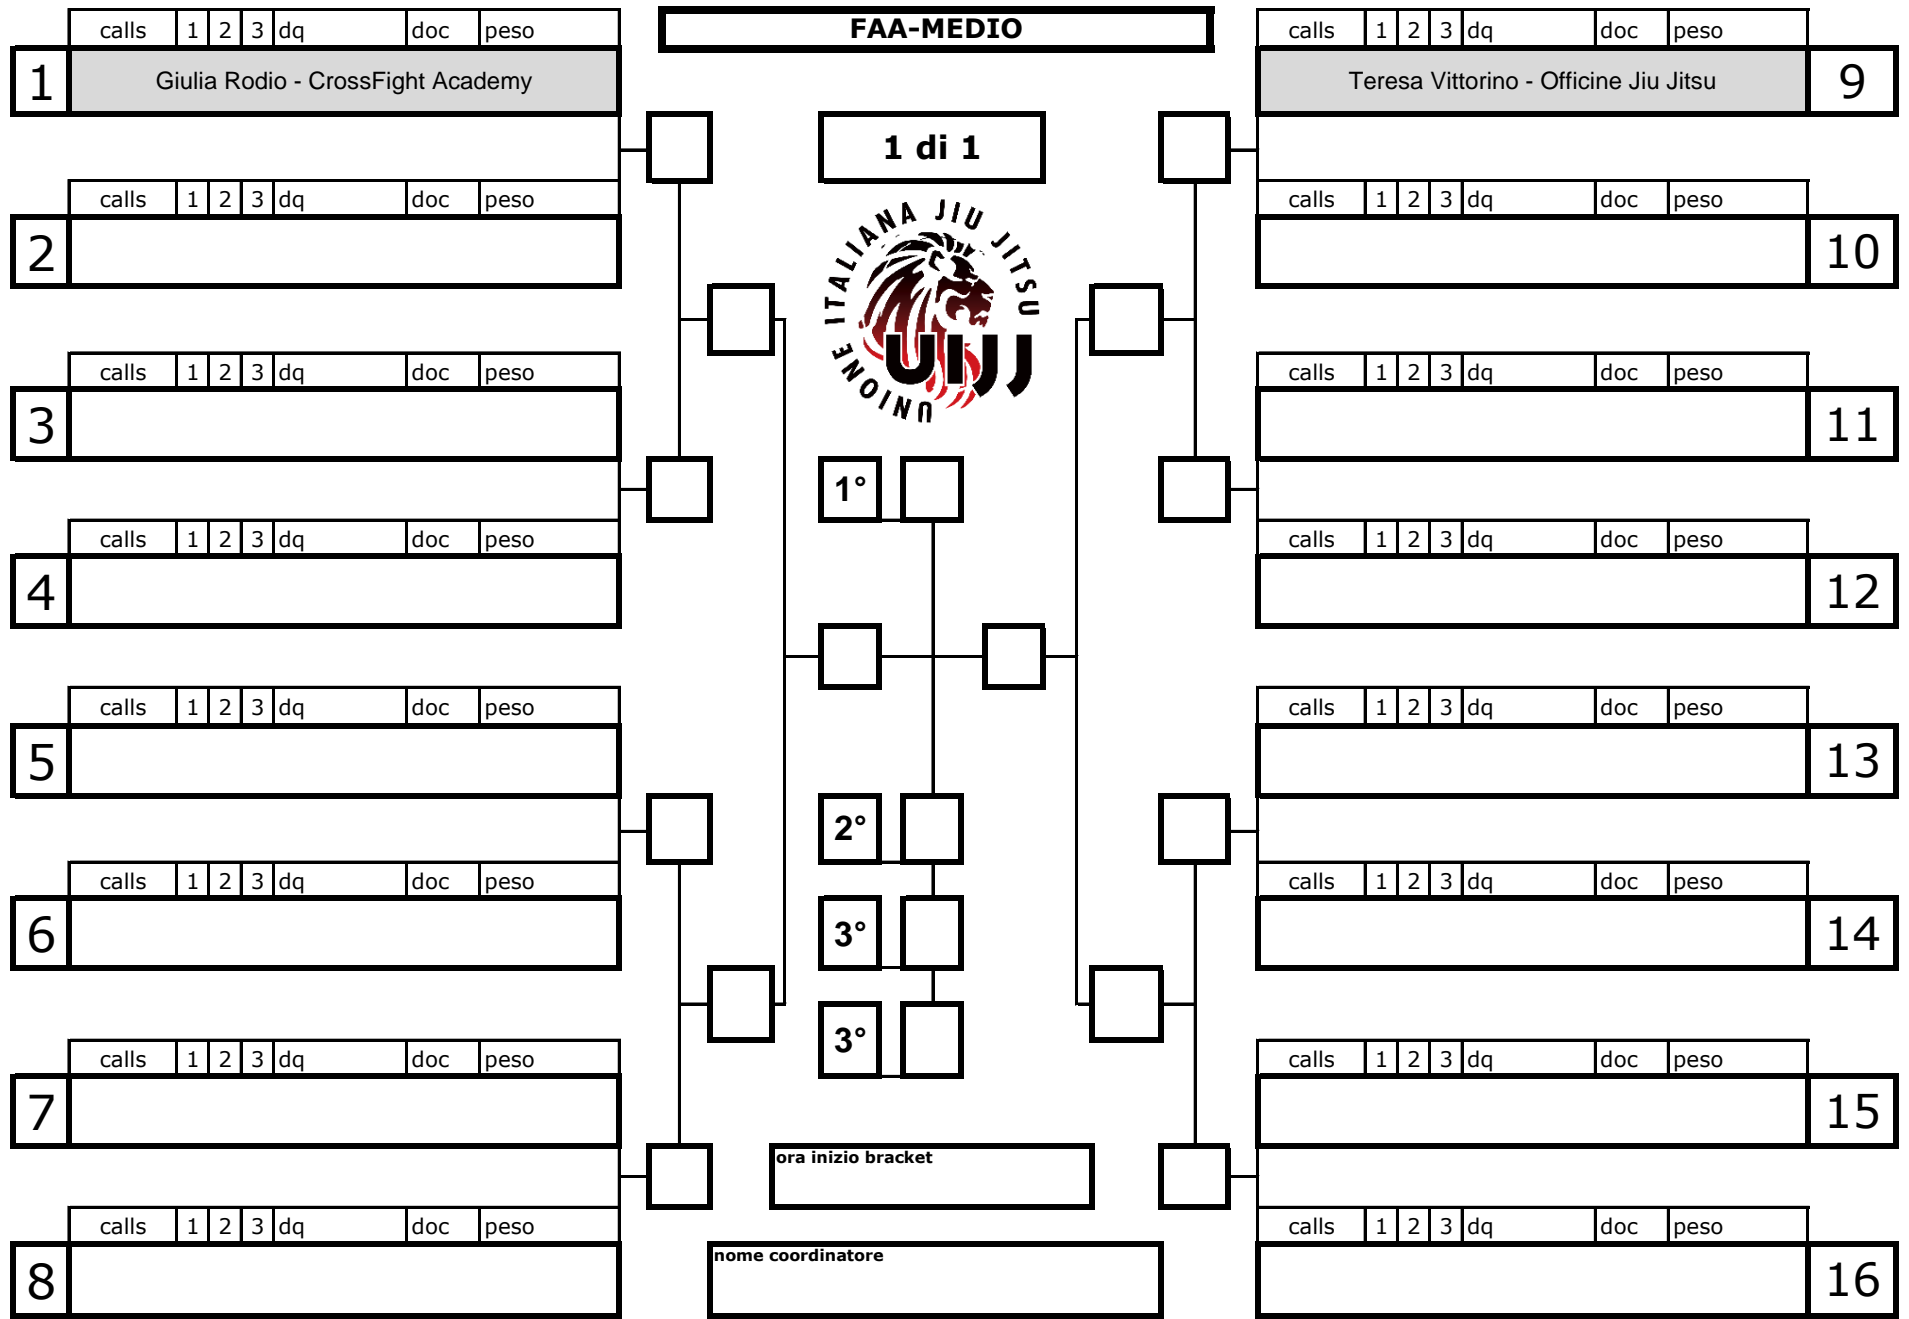

calls 1 2 3 dq doc peso

15

calls 1 2 3 dq doc peso

16

SARDINIAN OPEN 2021

Femmina Azzura Adult- **MEDIO** 66,50 kg 6 min 2 Fighters

NO-GI

**SARDINIAN
OPEN 2021**